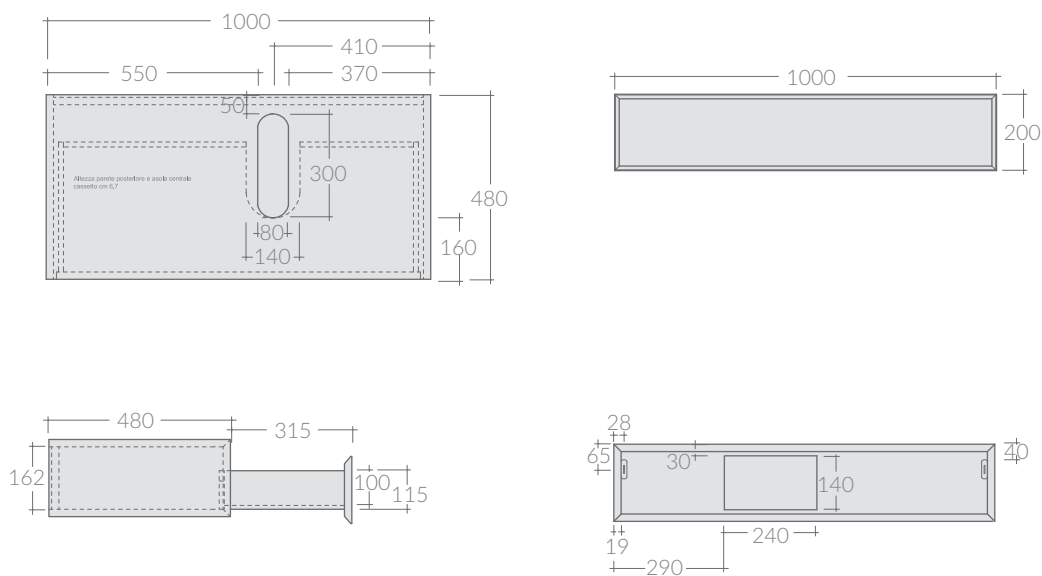

## COLORI / COLORS

- 7529BM bianco matt  
matt white
- 7529NM nero  
black
- 7529SA sabbia  
sand
- 7529RO rovere  
oak

Cassetto sospeso con asola decentrata per sifone cm 100x48x20  
Wall-hung drawer with off-centre slot for the plughole cm 100x48x20

Kg. 13.5