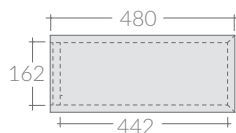

ATTENZIONE/ ATTENTION

Galassia Srl persegue la filosofia di migliorare i prodotti aggiungendo nuovi materiali, innovazioni progettuali e tecnologie produttive.
L'azienda si riserva di cambiare

schede tecniche e caratteristiche di funzionamento degli articoli in ogni momento e senza necessità di preavviso.
I pesi possono subire variazioni del 20 %

Galassia Srl is constantly improving its products by adding new materials, new projects and modern production technologies. The company reserves the right to change any technical

specifications/dimension and/or operating characteristics of the products at any time and without giving notice. The ceramic items weight may vary up to 20%.