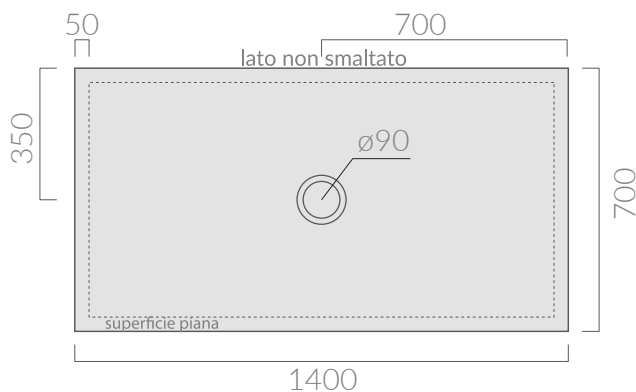

ACCESSORI INCLUSI / ACCESSORIES INCLUDED

Piletta ø90 per piatto doccia folia h3 con cover in ceramica. Capacità di scarico 24 Lt/min. Open drain ø90 for FOLIA h3 shower tray ceramic cover included. Flushing Volume 24 Lt/min.

- **9074** bianco white
- **9074MT** bianco matt matt white
- **9074NEMT** nero matt matt black
- **9074SA** sabbia sand