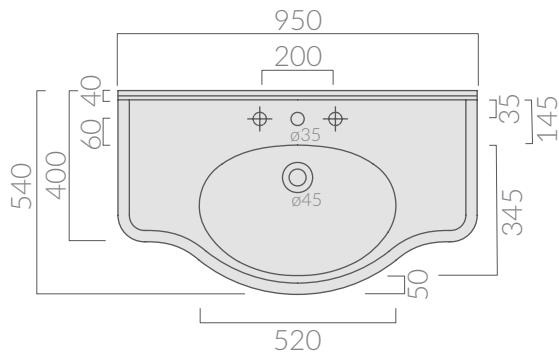

vista posteriore