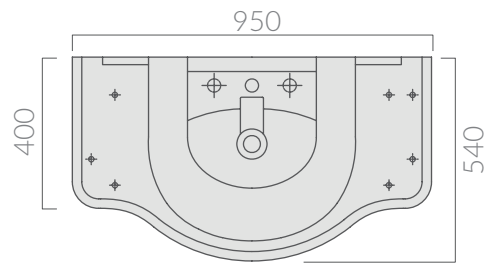

vista posteriore