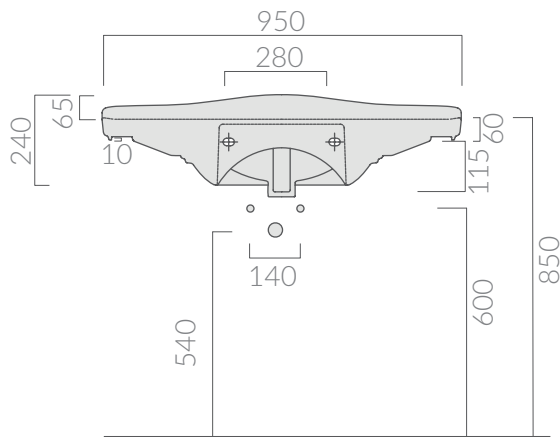

vista posteriore