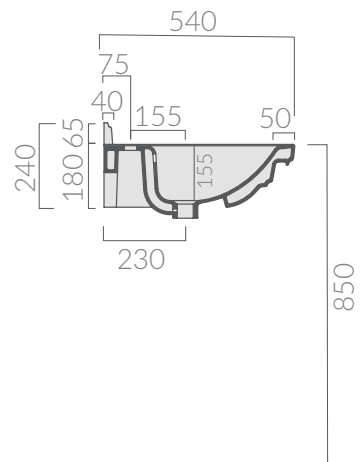

ATTENZIONE/ ATTENTION

Galassia Srl persegue la filosofia di migliorare i prodotti aggiungendo nuovi materiali, innovazioni progettuali e tecnologie produttive.
L'azienda si riserva di cambiare

schede tecniche e caratteristiche di funzionamento degli articoli in ogni momento e senza necessità di preavviso.
I pesi possono subire variazioni del 20 %

Galassia Srl is constantly improving its products by adding new materials, new projects and modern production technologies. The company reserves the right to change any technical

specifications/dimension and/or operating characteristics of the products at any time and without giving notice. The ceramic items weight may vary up to 20%.