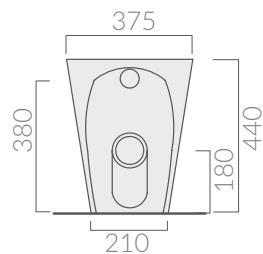

ATTENZIONE/ ATTENTION

Galassia Srl persegue la filosofia di migliorare i prodotti aggiungendo nuovi materiali, innovazioni progettuali e tecnologie produttive. L'azienda si riserva di cambiare

schede tecniche e caratteristiche di funzionamento degli articoli in ogni momento e senza necessità di preavviso. I pesi possono subire variazioni del 20 %

Galassia Srl is constantly improving its products by adding new materials, new projects and modern production technologies. The company reserves the right to change any technical

specifications/dimension and/or operating characteristics of the products at any time and without giving notice. The ceramic items weight may vary up to 20%.