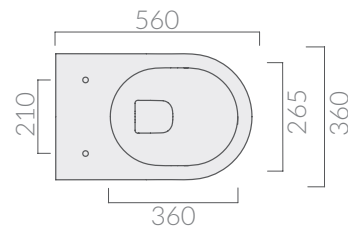

ATTENZIONE/ ATTENTION

Galassia Srl persegue la filosofia di migliorare i prodotti aggiungendo nuovi materiali, innovazioni progettuali e tecnologie produttive. L'azienda si riserva di cambiare

schede tecniche e caratteristiche di funzionamento degli articoli in ogni momento e senza necessità di preavviso. I pesi possono subire variazioni del 20 %

Galassia Srl is constantly improving its products by adding new materials, new projects and modern production technologies. The company reserves the right to change any technical

specifications/dimension and/or operating characteristics of the products at any time and without giving notice. The ceramic items weight may vary up to 20%.