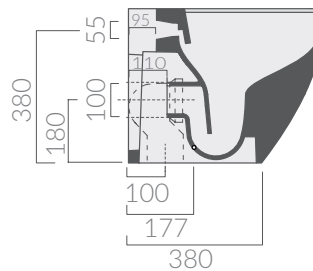

ATTENZIONE/ ATTENTION

Galassia Srl persegue la filosofia di migliorare i prodotti aggiungendo nuovi materiali, innovazioni progettuali e tecnologie produttive. L'azienda si riserva di cambiare

schede tecniche e caratteristiche di funzionamento degli articoli in ogni momento e senza necessità di preavviso. I pesi possono subire variazioni del 20 %

Galassia Srl is constantly improving its products by adding new materials, new projects and modern production technologies. The company reserves the right to change any technical

specifications/dimension and/or operating characteristics of the products at any time and without giving notice. The ceramic items weight may vary up to 20%.