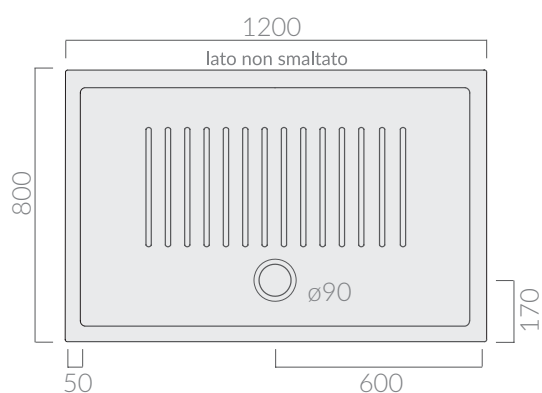

COLORI / COLORS

○ 1213 bianco
white

Piatto doccia FLAT 120x80 finitura
antiscivolo. Piletta non inclusa.
Antislip finish shower tray Flat 120x80.
Drain not included.

Kg. 40

ACCESSORI NON INCLUSI / ACCESSORIES NOT INCLUDED

● 9040 cromo
chrome

Piletta ø90 per piatto doccia.
Drain ø90 for shower tray.

○ 9061 bianco
white

Piletta ø90 per piatto doccia.
Drain ø90 for shower tray.

ATTENZIONE/ ATTENTION

Galassia Srl persegue la filosofia di migliorare i prodotti aggiungendo nuovi materiali, innovazioni progettuali e tecnologie produttive.
L'azienda si riserva di cambiare