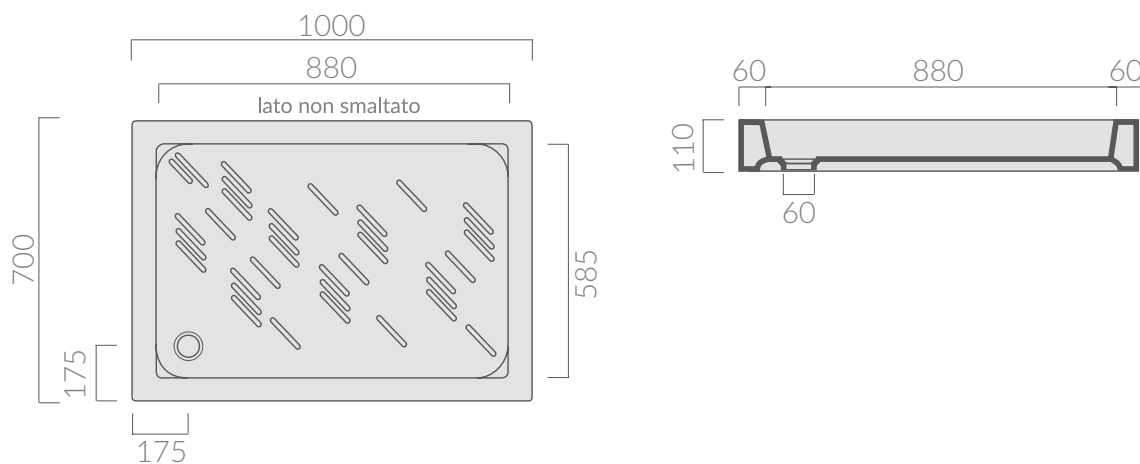

COLORI / COLORS

○ 1016 bianco
white

Piatto doccia Gabbiano 70x100.

Piletta ø60 non inclusa.

Shower tray Albatro 70x100.

Drain ø60 not included.

Kg. 38

ACCESSORI NON INCLUSI / ACCESSORIES NOT INCLUDED

● 9062 cromo
chrome

Piletta ø60 per piatto doccia, colore cromo.

Chromed drain ø60 for shower tray.

ATTENZIONE/ ATTENTION

Galassia Srl persegue la filosofia di migliorare i prodotti aggiungendo nuovi materiali, innovazioni progettuali e tecnologie produttive. L'azienda si riserva di cambiare

specifications/dimension and/or operating characteristics of the products at any time and without giving notice. The ceramic items weight may vary up to 20%.