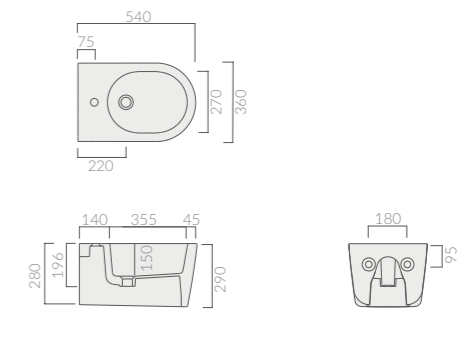

Piletta click-clack o trasformabile sempre aperta con cover in ceramica
Click-Clack or open drain with ceramic cover

- **Cod. 9916** Chromo
  Chrome
- **Cod. 9916BI** Bianco
  White
- **Cod. 9916MT** Bianco Matt
  Matt White
- **Cod. 9916NEMT** Nero Matt
  Matt Black
- **Cod. 9916SB** Satin Black
- **Cod. 9916GM** Grigio Matt
  Matt Grey
- **Cod. 9916SA** Sabbia
  Sand