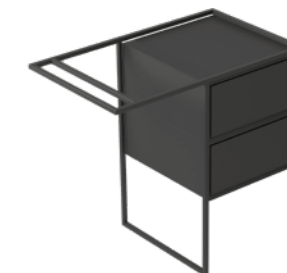

● Cod. 7723NE	Nero 2 cassetti rotanti Black 2 roll-out drawers