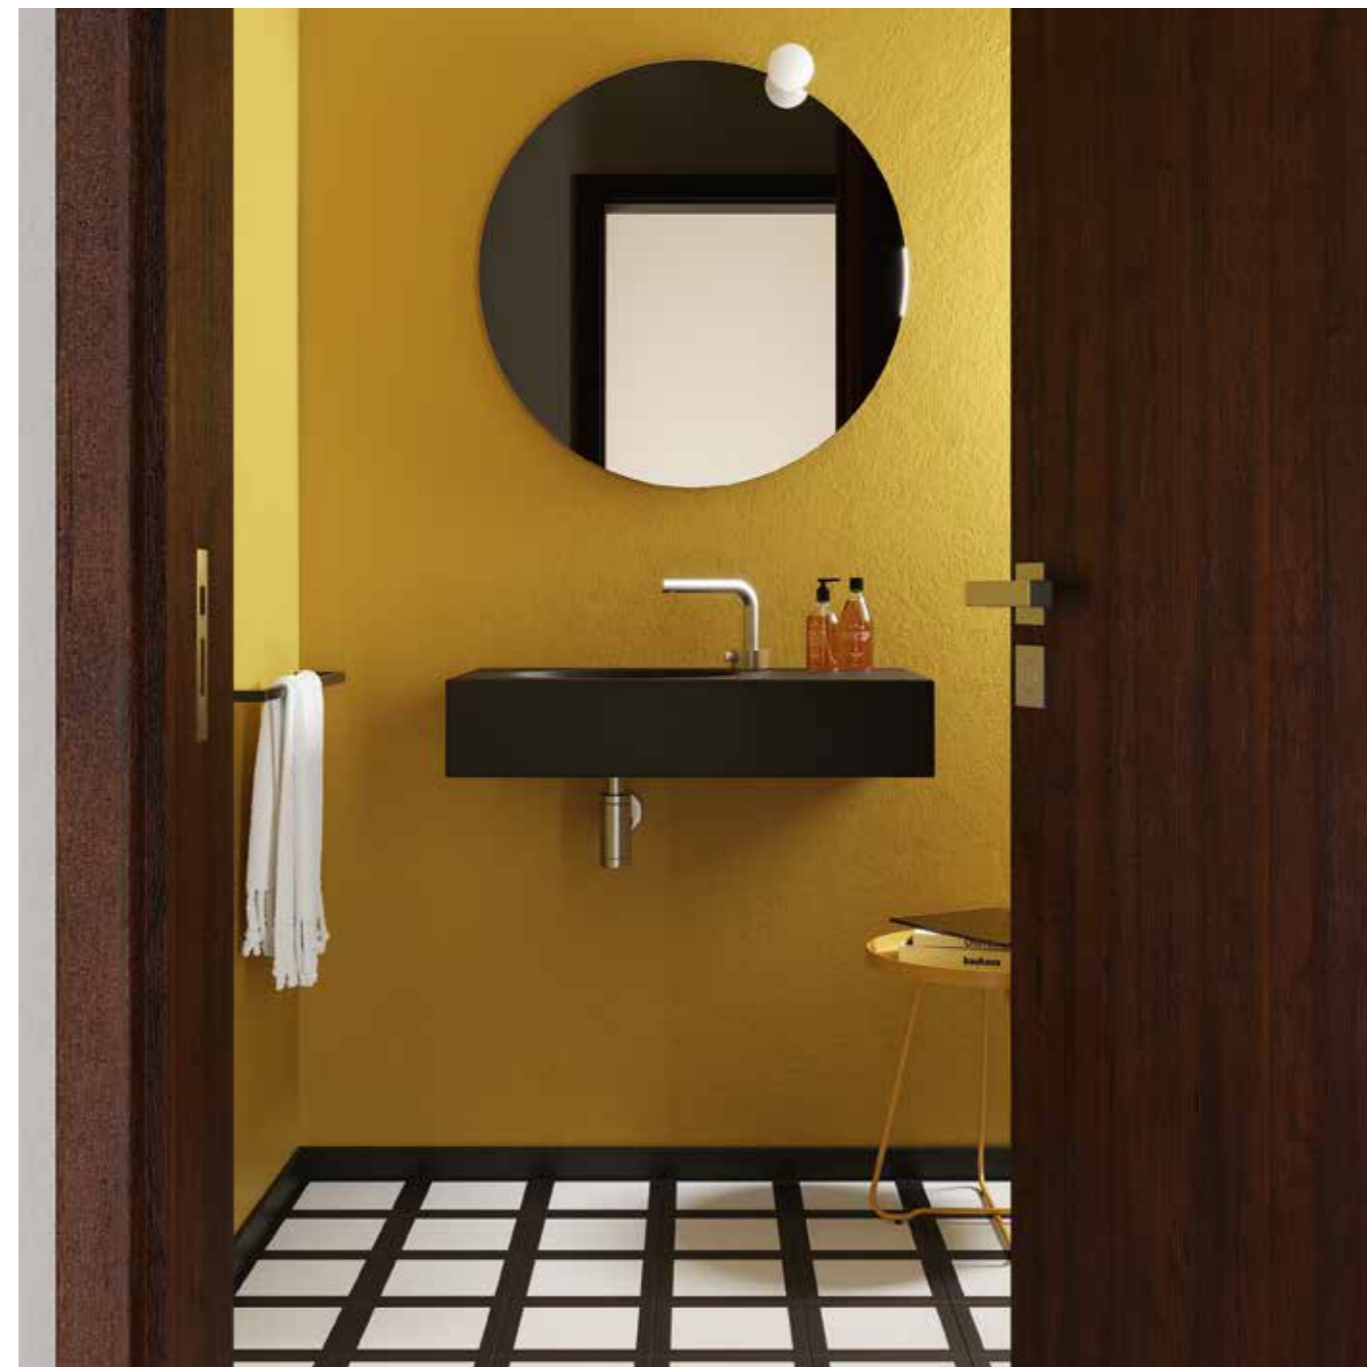

FOLIA: Matt white ceramic shower tray.

R70: Lavabo sospeso in ceramica bianco matt e struttura in metallo con due porta-salviette laterali. A richiesta cassetti contenitori sospesi. Specchio filo lucido con ingranditore 3x illuminazione led. Asta portasalviette bidet e portarotolo.

CORE: Vaso e bidet sospesi.

R70: Wall-mounted washbasin in matt white ceramic and metal structure with two side towel holders. On demand suspended container drawers. Polished edge mirror with 3x magnifying LED lighting. Towel rail and roll holder.

CORE: Wall mounted WC without RIM and bidet.

R70: lavabo sospeso con foro rubinetto in finitura satin black. Porta salviette in metallo finitura nero. Specchio tondo con led perimetrale ø70 cm e applique led con morsetto.

R70: wall-hung washbasin with tap hole, in satin black finish. Metal towel holder in black finish. Round mirror with perimeter LED ø70 cm and LED mirror light with clamp.

T65

T65

La forma curva della collezione T65 si allontana dai severi canoni classici del razionalismo geometrico e caratterizza l'espressione estetica di questa innovativa linea d'arredo: morbida, avvolgente e dinamica.