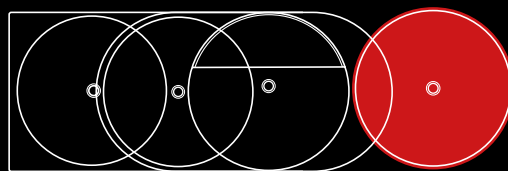

OVERVIEW • NEW COLLECTIONS 2025