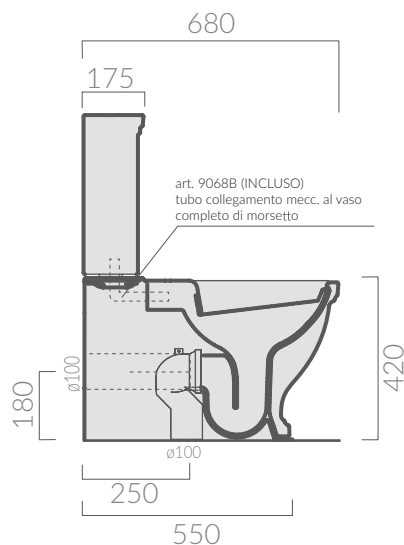

- 8454 bianco white

Cassetta in ceramica (in abbinamento con 9010ET).
Ceramic cistern (in combination with 9010ET).

9010ET

Meccanismo di scarico doppio flusso base - tipo G.
Discharge mechanism double flow - G model basic.

Art. 8441 + 8490

vista posteriore

Art. 8441 + 8454

vista posteriore

ATTENZIONE/ ATTENTION

Galassia Srl persegue la filosofia di migliorare i prodotti aggiungendo nuovi materiali, innovazioni progettuali e tecnologie produttive. L'azienda si riserva di cambiare

specifications/dimension and/or operating characteristics of the products at any time and without giving notice. The ceramic items weight may vary up to 20%.