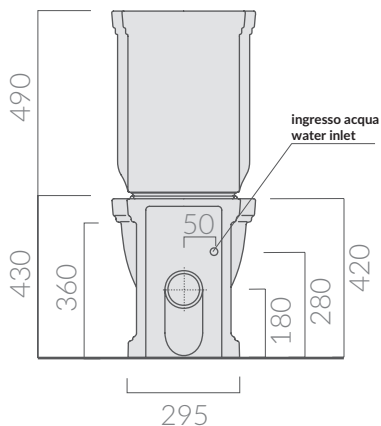

vista posteriore