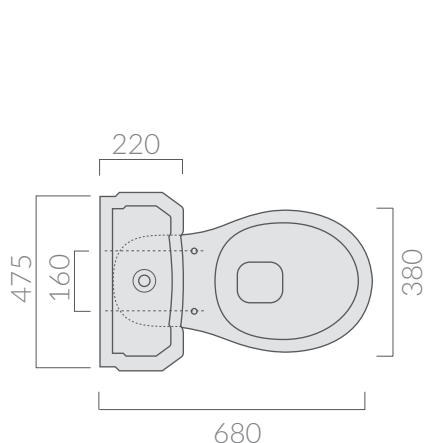

ATTENZIONE/ ATTENTION

Galassia Srl persegue la filosofia di migliorare i prodotti aggiungendo nuovi materiali, innovazioni progettuali e tecnologie produttive. L'azienda si riserva di cambiare

schede tecniche e caratteristiche di funzionamento degli articoli in ogni momento e senza necessità di preavviso. I pesi possono subire variazioni del 20 %

Galassia Srl is constantly improving its products by adding new materials, new projects and modern production technologies. The company reserves the right to change any technical

specifications/dimension and/or operating characteristics of the products at any time and without giving notice. The ceramic items weight may vary up to 20%.