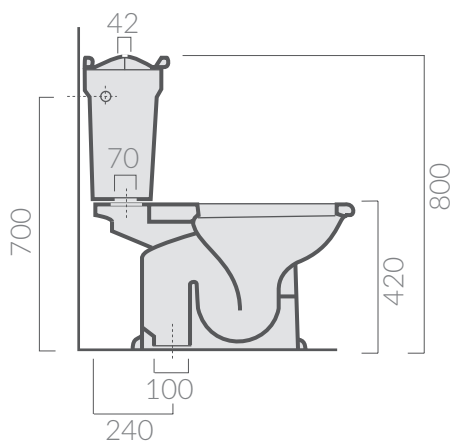

ATTENZIONE/ ATTENTION

Galassia Srl persegue la filosofia di migliorare i prodotti aggiungendo nuovi materiali, innovazioni progettuali e tecnologie produttive. L'azienda si riserva di cambiare

schede tecniche e caratteristiche di funzionamento degli articoli in ogni momento e senza necessità di preavviso. I pesi possono subire variazioni del 20 %

Galassia Srl is constantly improving its products by adding new materials, new projects and modern production technologies. The company reserves the right to change any technical

specifications/dimension and/or operating characteristics of the products at any time and without giving notice. The ceramic items weight may vary up to 20%.