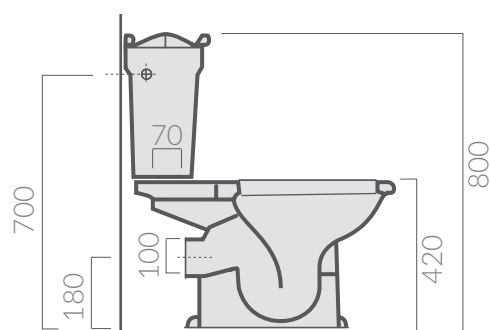

ATTENZIONE/ ATTENTION

Galassia Srl persegue la filosofia di migliorare i prodotti aggiungendo nuovi materiali, innovazioni progettuali e tecnologie produttive. L'azienda si riserva di cambiare

schede tecniche e caratteristiche di funzionamento degli articoli in ogni momento e senza necessità di preavviso. I pesi possono subire variazioni del 20 %

Galassia Srl is constantly improving its products by adding new materials, new projects and modern production technologies. The company reserves the right to change any technical

specifications/dimension and/or operating characteristics of the products at any time and without giving notice. The ceramic items weight may vary up to 20%.