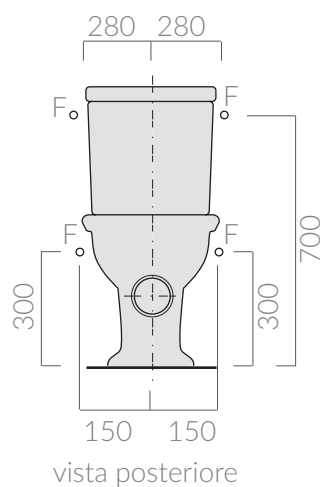

ATTENZIONE/ ATTENTION

Galassia Srl persegue la filosofia di migliorare i prodotti aggiungendo nuovi materiali, innovazioni progettuali e tecnologie produttive. L'azienda si riserva di cambiare

schede tecniche e caratteristiche di funzionamento degli articoli in ogni momento e senza necessità di preavviso. I pesi possono subire variazioni del 20 %

Galassia Srl is constantly improving its products by adding new materials, new projects and modern production technologies. The company reserves the right to change any technical

specifications/dimension and/or operating characteristics of the products at any time and without giving notice. The ceramic items weight may vary up to 20%.