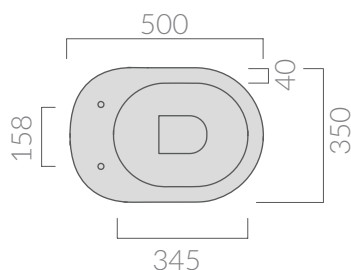

ATTENZIONE/ ATTENTION

Galassia Srl persegue la filosofia di migliorare i prodotti aggiungendo nuovi materiali, innovazioni progettuali e tecnologie produttive. L'azienda si riserva di cambiare

schede tecniche e caratteristiche di funzionamento degli articoli in ogni momento e senza necessità di preavviso. I pesi possono subire variazioni del 20 %

Galassia Srl is constantly improving its products by adding new materials, new projects and modern production technologies. The company reserves the right to change any technical

specifications/dimension and/or operating characteristics of the products at any time and without giving notice. The ceramic items weight may vary up to 20%.