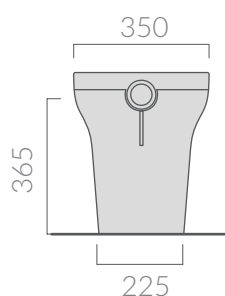

ATTENZIONE/ ATTENTION

Galassia Srl persegue la filosofia di migliorare i prodotti aggiungendo nuovi materiali, innovazioni progettuali e tecnologie produttive. L'azienda si riserva di cambiare

schede tecniche e caratteristiche di funzionamento degli articoli in ogni momento e senza necessità di preavviso. I pesi possono subire variazioni del 20 %

Galassia Srl is constantly improving its products by adding new materials, new projects and modern production technologies. The company reserves the right to change any technical

specifications/dimension and/or operating characteristics of the products at any time and without giving notice. The ceramic items weight may vary up to 20%.