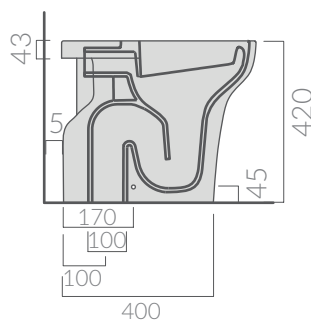

ATTENZIONE/ ATTENTION

Galassia Srl persegue la filosofia di migliorare i prodotti aggiungendo nuovi materiali, innovazioni progettuali e tecnologie produttive. L'azienda si riserva di cambiare

schede tecniche e caratteristiche di funzionamento degli articoli in ogni momento e senza necessità di preavviso. I pesi possono subire variazioni del 20 %

Galassia Srl is constantly improving its products by adding new materials, new projects and modern production technologies. The company reserves the right to change any technical

specifications/dimension and/or operating characteristics of the products at any time and without giving notice. The ceramic items weight may vary up to 20%.