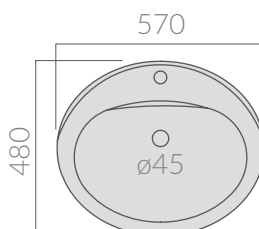

COLORI / COLORS

○ 6000 bianco
white

Lavabo Eloise incasso 57 cm.

Eloise recessed vanity basin cm 57.

Kg. 8

ATTENZIONE/ ATTENTION

Galassia Srl persegue la filosofia di migliorare i prodotti aggiungendo nuovi materiali, innovazioni progettuali e tecnologie produttive. L'azienda si riserva di cambiare