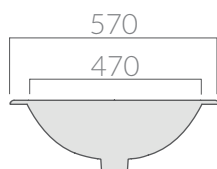

COLORI / COLORS

○ 6000 bianco
white

Lavabo Eloise incasso 57 cm.

Eloise recessed vanity basin cm 57.

Kg. 8

ATTENZIONE/ ATTENTION

Galassia Srl persegue la filosofia di migliorare i prodotti aggiungendo nuovi materiali, innovazioni progettuali e tecnologie produttive. L'azienda si riserva di cambiare

specifications/dimension and/or operating characteristics of the products at any time and without giving notice. The ceramic items weight may vary up to 20%.