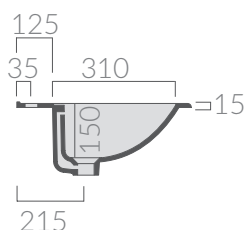

COLORI / COLORS

○ 6000 bianco
white

Lavabo Eloise incasso 57 cm.

Eloise recessed vanity basin cm 57.

Kg. 8

ATTENZIONE/ ATTENTION

Galassia Srl persegue la filosofia di migliorare i prodotti aggiungendo nuovi materiali, innovazioni progettuali e tecnologie produttive. L'azienda si riserva di cambiare

specifications/dimension and/or operating characteristics of the products at any time and without giving notice. The ceramic items weight may vary up to 20%.