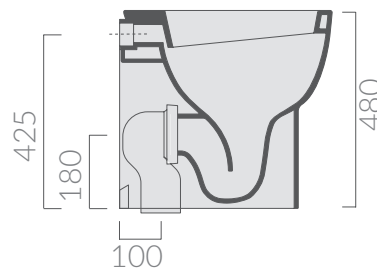

ATTENZIONE/ ATTENTION

Galassia Srl persegue la filosofia di migliorare i prodotti aggiungendo nuovi materiali, innovazioni progettuali e tecnologie produttive.
L'azienda si riserva di cambiare

schede tecniche e caratteristiche di funzionamento degli articoli in ogni momento e senza necessità di preavviso.
I pesi possono subire variazioni del 20 %

Galassia Srl is constantly improving its products by adding new materials, new projects and modern production technologies. The company reserves the right to change any technical

specifications/dimension and/or operating characteristics of the products at any time and without giving notice. The ceramic items weight may vary up to 20%.