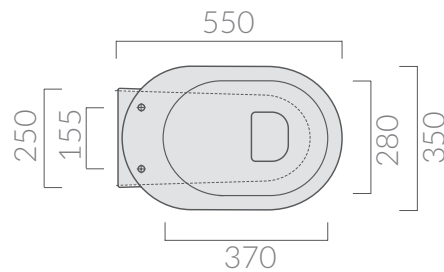

ATTENZIONE/ ATTENTION

Galassia Srl persegue la filosofia di migliorare i prodotti aggiungendo nuovi materiali, innovazioni progettuali e tecnologie produttive.
L'azienda si riserva di cambiare

schede tecniche e caratteristiche di funzionamento degli articoli in ogni momento e senza necessità di preavviso.
I pesi possono subire variazioni del 20 %

Galassia Srl is constantly improving its products by adding new materials, new projects and modern production technologies. The company reserves the right to change any technical

specifications/dimension and/or operating characteristics of the products at any time and without giving notice. The ceramic items weight may vary up to 20%.