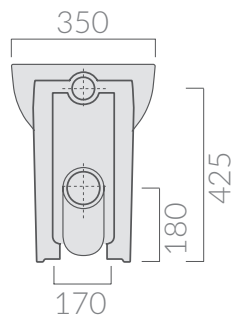

ATTENZIONE/ ATTENTION

Galassia Srl persegue la filosofia di migliorare i prodotti aggiungendo nuovi materiali, innovazioni progettuali e tecnologie produttive.
L'azienda si riserva di cambiare

schede tecniche e caratteristiche di funzionamento degli articoli in ogni momento e senza necessità di preavviso.
I pesi possono subire variazioni del 20 %

Galassia Srl is constantly improving its products by adding new materials, new projects and modern production technologies. The company reserves the right to change any technical

specifications/dimension and/or operating characteristics of the products at any time and without giving notice. The ceramic items weight may vary up to 20%.