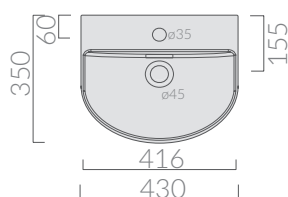

## COLORI / COLORS

○ 5201      bianco  
 white

Lavabo semincasso cm 43x35xh16.  
 Semi-recessed washbasin 43x35xh16 cm.

Kg. 9