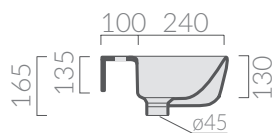

## COLORI / COLORS

○ 5201      bianco  
 white

Lavabo semincasso cm 43x35xh16.  
 Semi-recessed washbasin 43x35xh16 cm.

Kg. 9