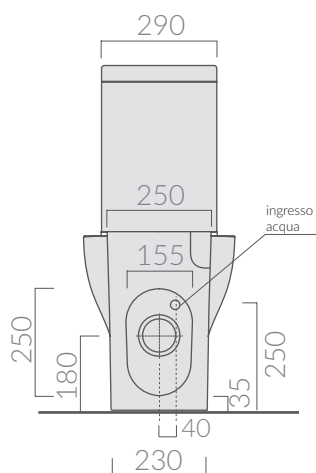

VISTA POSTERIORE