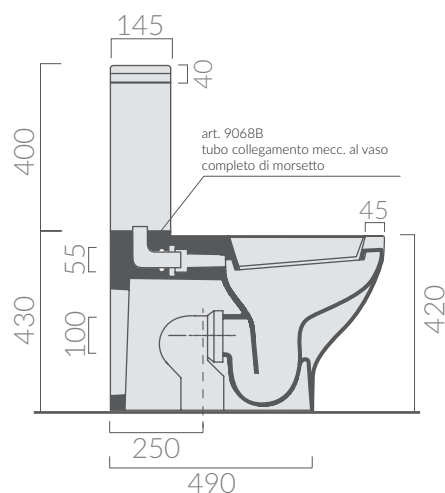

ATTENZIONE/ ATTENTION

Galassia Srl persegue la filosofia di migliorare i prodotti aggiungendo nuovi materiali, innovazioni progettuali e tecnologie produttive.
L'azienda si riserva di cambiare

schede tecniche e caratteristiche di funzionamento degli articoli in ogni momento e senza necessità di preavviso.
I pesi possono subire variazioni del 20 %

Galassia Srl is constantly improving its products by adding new materials, new projects and modern production technologies. The company reserves the right to change any technical

specifications/dimension and/or operating characteristics of the products at any time and without giving notice. The ceramic items weight may vary up to 20%.