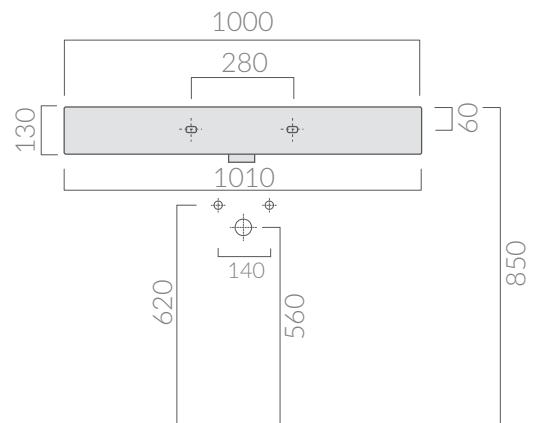

COLORI / COLORS

○ 8937

bianco
white

● 8937MT

bianco matt
matt white

○ 8937SF

bianco senza foro
white without tap hole

○ 89372F

bianco 2 fori
white 2 tap holes

Lavabo cm 101 x 46 monoforo con troppo pieno. Installazione sospesa o da appoggio.
Washbasin 101 x 46 cm 1 tap hole with overflow.
Wall-hung or countertop installation.

Kg. 27