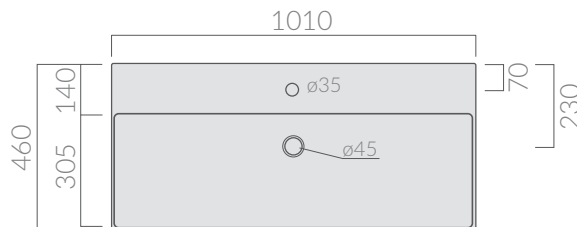

COLORI / COLORS

○ 8937

bianco
white

● 8937MT

bianco matt
matt white

○ 8937SF

bianco senza foro
white without tap hole

○ 89372F

bianco 2 fori
white 2 tap holes

Lavabo cm 101 x 46 monoforo con troppo pieno. Installazione sospesa o da appoggio.
Washbasin 101 x 46 cm 1 tap hole with overflow.
Wall-hung or countertop installation.

Kg. 27