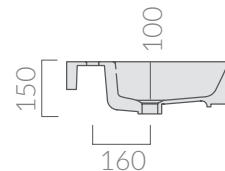

bianco 2 fori
white 2 tap holes

Lavabo cm 101 x 46 monoforo con troppo pieno. Installazione sospesa o da appoggio.
Washbasin 101 x 46 cm 1 tap hole with overflow.
Wall-hung or countertop installation.

Kg. 27