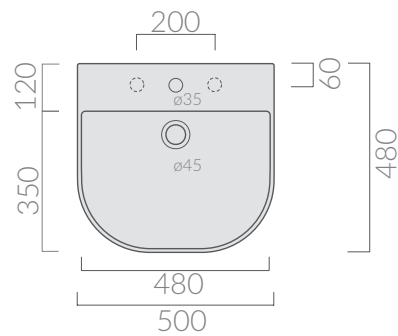

ATTENZIONE/ ATTENTION

Galassia Srl persegue la filosofia di migliorare i prodotti aggiungendo nuovi materiali, innovazioni progettuali e tecnologie produttive.
L'azienda si riserva di cambiare

schede tecniche e caratteristiche di funzionamento degli articoli in ogni momento e senza necessità di preavviso.
I pesi possono subire variazioni del 20 %

Galassia Srl is constantly improving its products by adding new materials, new projects and modern production technologies. The company reserves the right to change any technical

specifications/dimension and/or operating characteristics of the products at any time and without giving notice. The ceramic items weight may vary up to 20%.