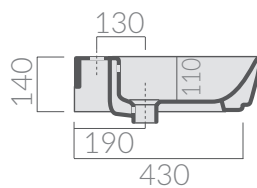

ATTENZIONE/ ATTENTION

Galassia Srl persegue la filosofia di migliorare i prodotti aggiungendo nuovi materiali, innovazioni progettuali e tecnologie produttive.
L'azienda si riserva di cambiare

schede tecniche e caratteristiche di funzionamento degli articoli in ogni momento e senza necessità di preavviso.
I pesi possono subire variazioni del 20 %

Galassia Srl is constantly improving its products by adding new materials, new projects and modern production technologies. The company reserves the right to change any technical

specifications/dimension and/or operating characteristics of the products at any time and without giving notice. The ceramic items weight may vary up to 20%.