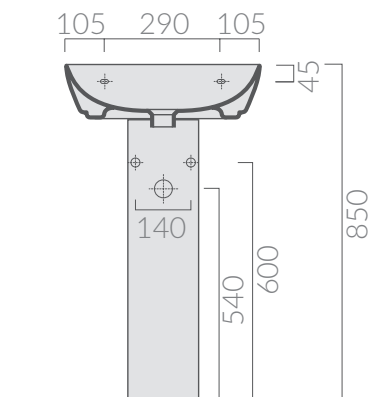

ATTENZIONE/ ATTENTION

Galassia Srl persegue la filosofia di migliorare i prodotti aggiungendo nuovi materiali, innovazioni progettuali e tecnologie produttive.
L'azienda si riserva di cambiare

schede tecniche e caratteristiche di funzionamento degli articoli in ogni momento e senza necessità di preavviso.
I pesi possono subire variazioni del 20 %

Galassia Srl is constantly improving its products by adding new materials, new projects and modern production technologies. The company reserves the right to change any technical

specifications/dimension and/or operating characteristics of the products at any time and without giving notice. The ceramic items weight may vary up to 20%.