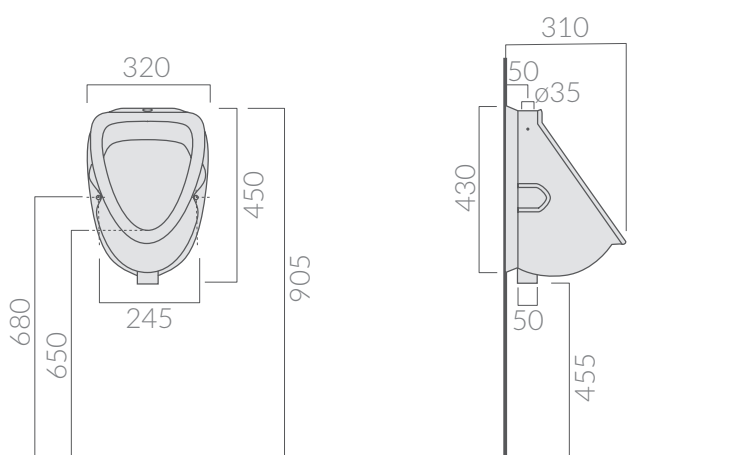

COLORI / COLORS

○ 7003 bianco
white

Orinatoio cm 32x45, completo di erogatore.
Wall mounted urinal 32x45 cm,

Kg. 8,3

ATTENZIONE/ ATTENTION

Galassia Srl persegue la filosofia di migliorare i prodotti aggiungendo nuovi materiali, innovazioni progettuali e tecnologie produttive.
L'azienda si riserva di cambiare

specifications/dimension and/or operating characteristics of the products at any time and without giving notice. The ceramic items weight may vary up to 20%.